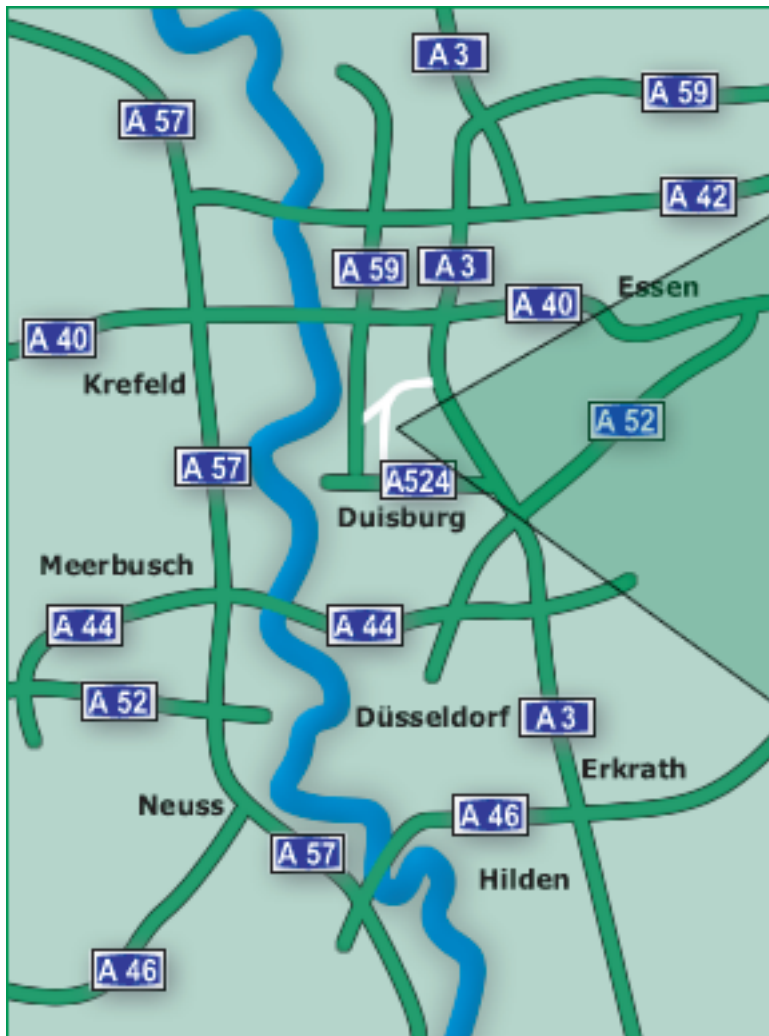

# Stadtplan Duisburg

## Anfahrt

Autobahn A3, Ausfahrt Breitscheider Kreuz, auf A524 Richtung Krefeld, Ausfahrt Duisburg-Rahm. Rechts ca. 3 km Richtung Duisburg. In Großenbaum rechts Einfahrt Golf, kurz vor Unfallklinik

## Alternativ:

Autobahn A3 Ausfahrt Duisburg Wedau, Richtung Wedau.  
Schilder Unfallklinik folgen. Direkt hinter der Klinik links Einfahrt Golf.

Niederrheinischer Golfclub Duisburg e.V.  
Großenbaumer Allee 240  
D-47249 Duisburg