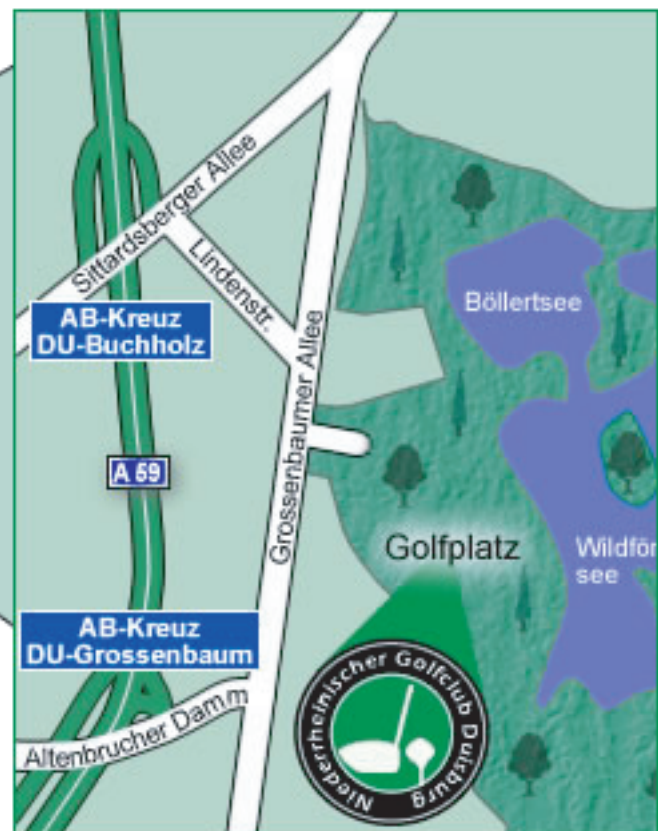

# Stadtplan Duisburg

## Anfahrt

Autobahn A3, Ausfahrt Breitscheider Kreuz, auf A524 Richtung Krefeld, Ausfahrt Duisburg-Rahm. Rechts ca. 3 km Richtung Duisburg. In Großenbaum rechts Einfahrt Golf, kurz vor Unfallklinik

## Alternativ:

Autobahn A3 Ausfahrt Duisburg Wedau, Richtung Wedau.  
Schilder Unfallklinik folgen. Direkt hinter der Klinik links Einfahrt Golf.

Niederrheinischer Golfclub Duisburg e.V.  
Großenbaumer Allee 240  
D-47249 Duisburg